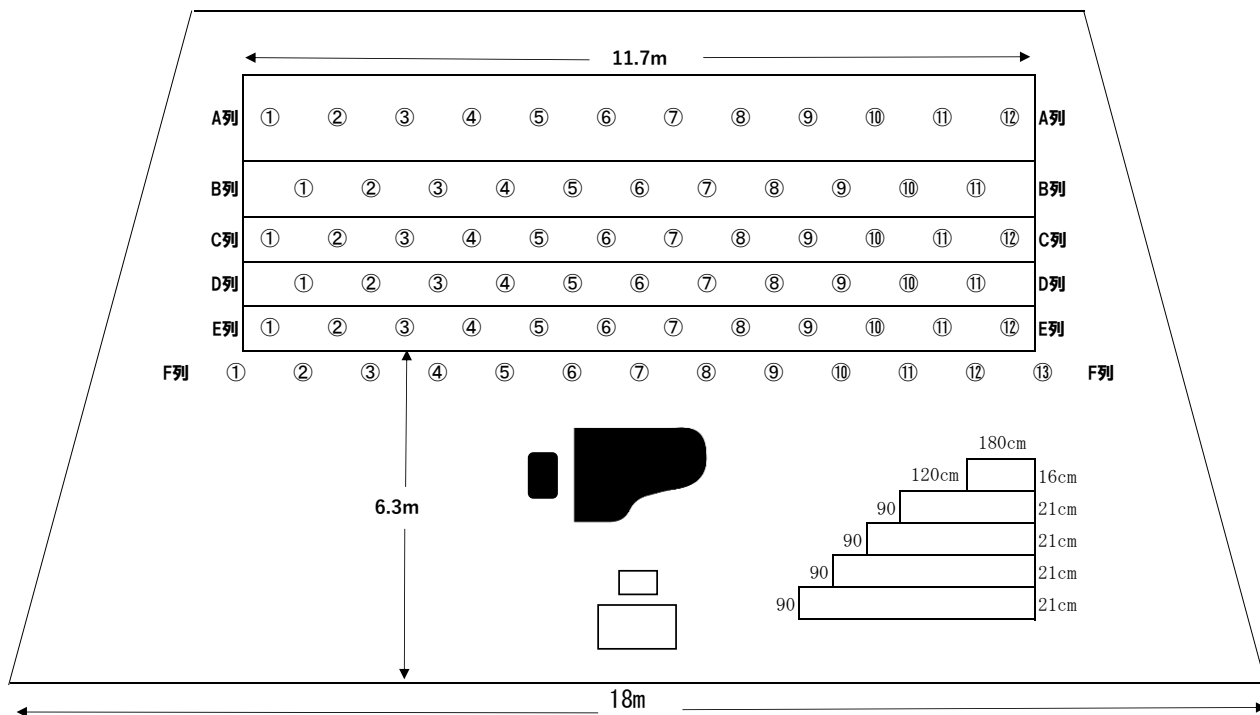

第77回(第14回)九州合唱コンクール小学校部門

舞台図 (会場: iichiko グランシアタ・最大71名)

※前列と重ならないように市松模様におなびください。